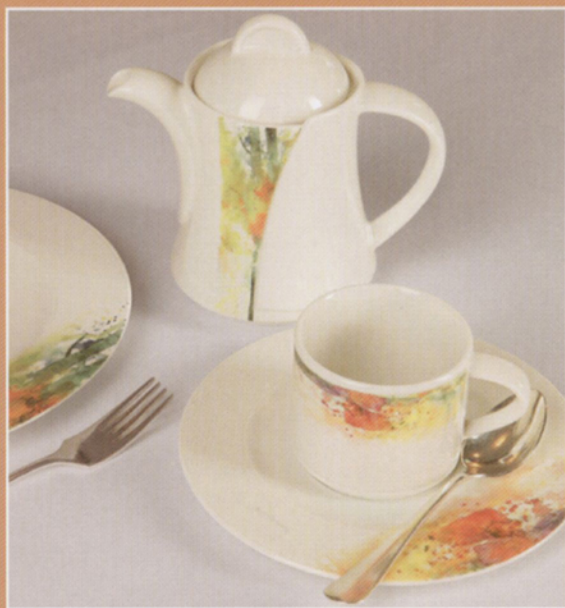

HOTEL

Vignetten

Uw keuken brengt de gast in extase !!
Interieur, decoratie's, accessoires, glazen en
bestekt zijn perfect.

Er ontbreekt alleen nog een klein onder-
scheidend detail:

Uw eigen individuele logo !!

Lever uw logo aan en wij zullen u kosten-
loos bemonsteren.

SELTMANN WEIDEN.
Wir produzieren in Deutschland ...

AKBnl

Denk groots, verbruik slim.

AKB Grootverbruik b.v.
Dijnselburgerlaan 3
3705 LP Zeist
030 6950814
www.akb.nl