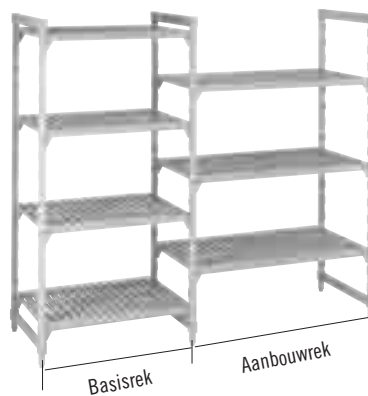

MAAK OPTIMAAL GEBRUIK VAN UW RUIMTE

Camshelving is verkrijgbaar in basis- en aanbouwuitvoeringen voor gemakkelijk bestellen en assembleren.

Basisstellingen

- Met de Camshelving-componenten kunt u een enkele stelling in diverse afmetingen bouwen.
- Met de Camshelving-componenten kunt u een enkel rek met vele verschillende afmetingen bouwen.

Aanbouwstellingen

- Wanneer u een tweede rek aan een basisrek toevoegt, maken zowel de dwarsbalken op het eerste rek als die op het tweede rek gebruik van de staander in het midden.
- Dus hebt u nog maar twee staanders nodig in plaats van vier staanders of extra bevestigingsklemmen.
- Dat vereenvoudigt montage en vermindert kosten zonder dat het draagvermogen daardoor vermindert.