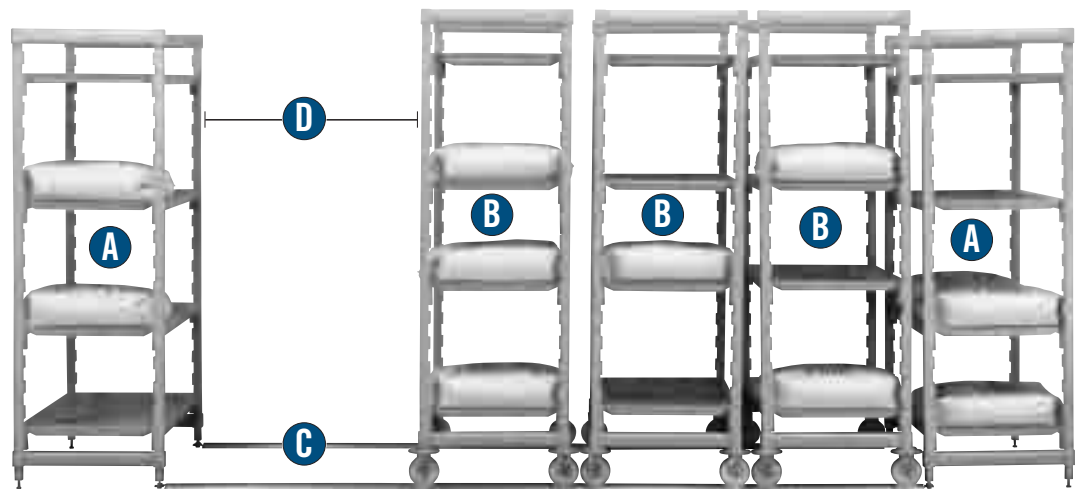

CAMSHELVING® COMPACTUSSYSTEEM

Bestellen is eenvoudig

- Camshelving vaste stellingen fungeren als ankerpunt voor het systeem.
- Verrijdbare stellingen met exclusieve compactuswielen zijn met open of massieve schapsegmenten verkrijgbaar.
- Verrijdbare stellingen kunnen worden besteld als handige basisstelling of worden

samengesteld met Camshelving sets met verrijdbare standers, schapsets en compactuswielen.*

- De sets met verhoogde tracks worden geleverd met alle voor installatie vereiste materialen.

* Zie de pagina's met componenten om Camshelving eenheden op maat samen te stellen.

Gemakkelijk te configureren en assembleren

1. Meet de ruimte op en bepaal wat u nodig heeft. Gebruik meerdere tracksets om een track van de gewenste lengte te verkrijgen.**
2. Kies de grootte van uw basisstelling. Bestaande Camshelving vaste stellingen kunnen worden aangepast en als ankerpunt voor het systeem worden gebruikt.

3. Kies voor uw verrijdbare compactusstellingen basisstellingen of stel uw eigen stelling samen.
4. Op één track kunnen vaste en verrijdbare stellingen van diverse breedtematen worden gebruikt.

** Voor verdere stabilisatie van het systeem wordt aanbevolen om voor elke 4,6 m track een vaste stelling te gebruiken.

Systeemcomponenten

- A Vaste stellingen
- B Verrijdbare stellingen
- C Track
- D Actief gangpad

Verrijdbare compact stellingen hebben 4 compact wielen. Het draagvermogen van de verrijdbare compact stellingen bedraagt 340 kg. Bij toepassing van Camshelving compact stellingen wordt gebruik van beschermrails aanbevolen. Zie de onderdelenpagina voor productdetails.

De trackkit bevat al het benodigde materiaal.

PRODUCTEN EN KLEUREN IN VOORRAAD BIJ C.E.L.

CSHDTK10, CSHDTK12, CSHDTK145, MSHDC, CSHDDB: (000)
MSHD46917PK, MSHD461017PK, MSHD461117PK, MSHD461217PK, MSHD46917SP, MSHD461017SP, MSHD461117SP, MSHD461217SP: (480)

CODE	BESCHRIJVING	AFMETINGEN	AANT./VERP.
Trackkits			
CSHDTK10*	Trackkit van 3,05 m voor 3 verrijdbare stellingen	3050 mm	1
CSHDTK12*	Trackkit van 3,66 m voor 4 verrijdbare stellingen	3660 mm	1
CSHDTK145*	Trackkit van 4,42 m voor 5 verrijdbare stellingen	4420 mm	1
Verrijdbare basisstellingen met open schappen			
MSHD46917PK	Verrijdbare stelling met 4 open schappen	600 x 900 x 1790 mm	1
MSHD461017PK	Verrijdbare stelling met 4 open schappen	600 x 1000 x 1790 mm	1
MSHD461117PK	Verrijdbare stelling met 4 open schappen	600 x 1100 x 1790 mm	1
MSHD461217PK	Verrijdbare stelling met 4 open schappen	600 x 1200 x 1790 mm	1
Verrijdbare basisstellingen met gesloten schappen			
MSHD46917SP	Verrijdbare stelling met 4 massieve schappen	600 x 900 x 1790 mm	1
MSHD461017SP	Verrijdbare stelling met 4 massieve schappen	600 x 1000 x 1790 mm	1
MSHD461117SP	Verrijdbare stelling met 4 massieve schappen	600 x 1100 x 1790 mm	1
MSHD461217SP	Verrijdbare stelling met 4 massieve schappen	600 x 1200 x 1790 mm	1
Accessoires			
CSHDDB	Donutbumper voor compact systeem	—	4
MSHDC	Wiel voor compact systeem	—	2
CSHDFE	Vloerbevestiger	—	4

Kleur: Speckled White (490). Kleur trackkits: (000). * Track biedt ruimte aan verrijdbare stellingen met breedte tot 600 mm