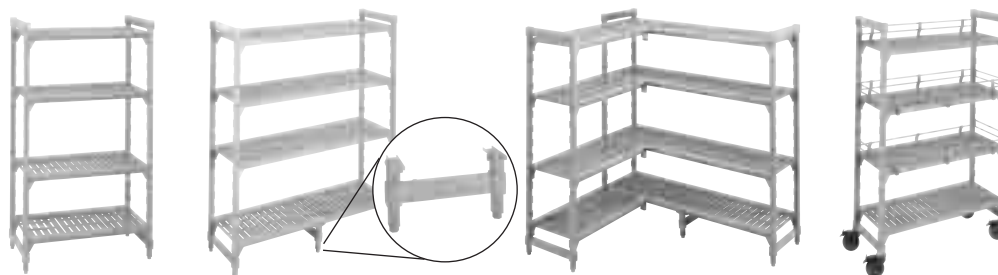

GEGARANDEERD STERK EN DUURZAAM

IJzersterk

- De staanders en dwarsbalken als lastdragende onderdelen zijn vervaardigd met een stalen kern en gevat in een dikke buitenlaag van polypropyleen.
- De stalen kern garandeert sterke, duurzame en stabiele Camshelving.

- De dikke buitenlaag van polypropyleen schilfert, breekt en roest niet.
- De staanderverbindingsstukken zorgen voor uitstekende kruisstabilisatie.

HACCP

Lastdragende onderdelen zijn vervaardigd met een stalen kern.

Draagvermogen: Vast Rek

	Enkel rek	Enkel rek	Platformsteun*	Hoekrek**	Verrijdbare rekken***
DRAAGVERMOGEN					
DWARSBALKLENGTE	600 mm tot 1200 mm	1300 mm tot 1700 mm	1300 mm tot 1700 mm	600 mm tot 1200 mm	600 mm tot 1200 mm
TOTAAL GEWICHT VOOR PER SCHAP	200 kg	150 kg	454 kg	180 kg	—
STELLING MET 4 SCHAPPEN	800 kg	600 kg	—	720 kg	340 kg

- Ontwerp voor elke plaats een layout die de ruimte efficiënt benut.
- Binnen minuten te assembleren met niet meer dan een hamer.
- De schappen kunnen versteld worden in stappen van 100 mm zonder dat de gehele stelling gedemonteerd hoeft te worden.
- Twee units kunnen worden samengevoegd met schappen op verschillende hoogten voor maximale opslagflexibiliteit.
- Hoekverbindingstukken voor montage van schappen onder een hoek van 90 graden of in U-vorm.