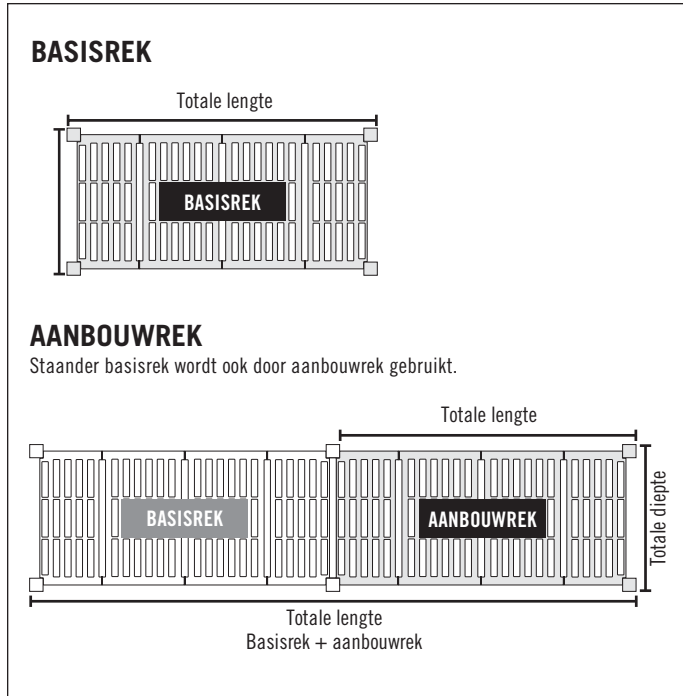

Verrijdbaar rek afgebeeld met afzonderlijk verkrijgbare railings.

Seismische voet

- Hiermee kan een staander met bouten op de vloer worden vastgezet.
- Schroeven niet inbegrepen.

Wandbevestiger

- Bevestigt een stelling aan de muur als veiligheidsvoorzorg.
- Schroeven niet inbegrepen.

Identificatieplaatje

- Makkelijk op dwarsbalken vast te klemmen voor identificatie van opgeslagen artikelen.
- Van PVC.
- Met 12 HACCP-etiketten.

CONFIGURATIEGEGEVENS CAMSHELING®

- De onderstaande tabellen helpen u de oppervlakte van uw opslagruimte te berekenen.
- Ze kunnen ook worden gebruikt voor het bepalen van de beschikbare schapruimte.
- De afmetingen van de dwarsbalken zijn gebaseerd op buitenafmetingen of lengte van de gehele unit.
- Dit omvat de staanders.
- De totale lengte varieert iets naar gelang u een basisstelling, een aanbouwstelling, een tussenstelling of een hoekstelling gebruikt.
- Deze variaties staan hieronder vermeld.