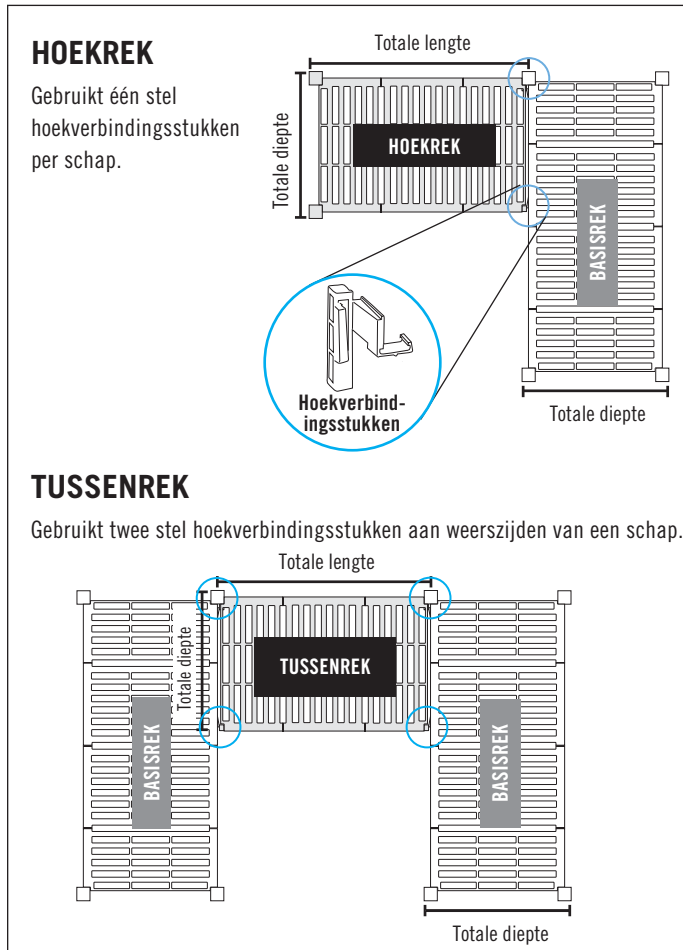

REK	TOTALE LENGTE HOEKREK	TOTALE LENGTE TUSSENREK
600 mm	655 mm	630 mm
700 mm	755 mm	730 mm
800 mm	855 mm	830 mm
900 mm	955 mm	930 mm
1000 mm	1055 mm	1030 mm
1100 mm	1155 mm	1130 mm
1200 mm	1255 mm	1230 mm

Toepassing van hoekverbindingstukken wordt aanbevolen voor gebruik op dwarsbalken met een lengte van 1200 mm en minder.

Tussenruimte planken

Zwaluwstaarten om de 100 mm