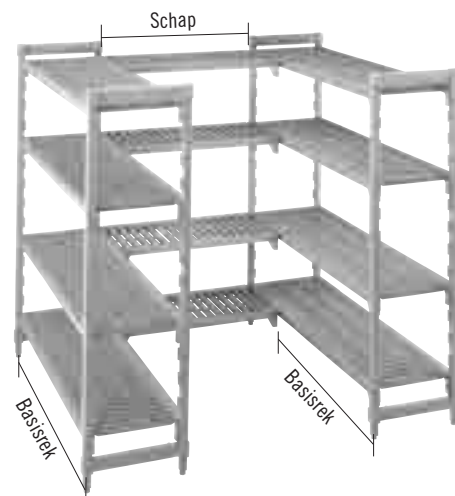

Basisstellingen

- Met de Camshelving-componenten kunt u een enkele stelling in diverse afmetingen bouwen.
- Met de Camshelving-componenten kunt u een enkel rek met vele verschillende afmetingen bouwen.

Aanbouwstellingen

- Wanneer u een tweede rek aan een basisrek toevoegt, maken zowel de dwarsbalken op het eerste rek als die op het tweede rek gebruik van de staander in het midden.
- Dus hebt u nog maar twee staanders nodig in plaats van vier staanders of extra bevestigingsklemmen.
- Dat vereenvoudigt montage en vermindert kosten zonder dat het draagvermogen daardoor vermindert.

Hoekstelling en U-vormige stellingen

- De hoekverbindingstukken worden gebruikt voor het bouwen van hoekstellingen en U-vormige stellingen.
- De dwarsbalken worden net zo vastgezet op de hoekverbindingstukken als op de zwaluwstaarten van de staanders.

Hoekverbindingstuk

- Bevestigt een basisrek haaks aan een tweede rek of maakt een U-vorm met twee rekken.
- Er is een stel hoekverbindingstukken nodig voor elk schap.

* Hoekverbindingstukken aanbevolen voor gebruik op dwarsbalken met een lengte van 1200 mm en minder; gedekt door Amerikaans octrooi D498,664S.