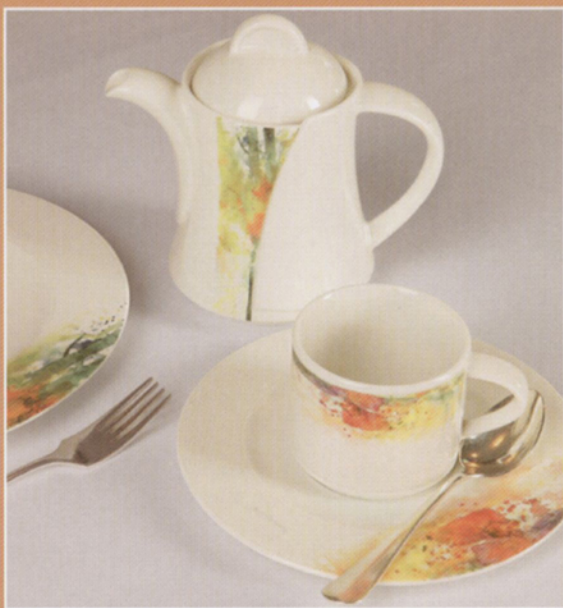

Er ontbreekt alleen nog een klein onder-
scheidend detail:

Uw eigen individuele logo !!

Lever uw logo aan en wij zullen u kosten-
loos bemonsteren.

Artikel Sortiment: DIAMANT

Artikelbezeichnung	VE
 Kaffeekanne 1 0,38 ltr.	2
 Teekanne 1 0,45 ltr.	2
 Stövchen 1069 kl.	1
 Teesieb	2
 Teesiebablagebehälter	6
 Zuckerdose 2 0,21 ltr.	1
 Gießer 00 0,03 ltr.	12
 Gießer 1 0,15 ltr.	1
 Gießer 2 0,25 ltr.	1
 Mocca-Obere 0,08 ltr.	12
 Mocca-Untere	12
 Kaffee-Obere 1 0,18 ltr.	6
 Kaffee-Untere 1*	6
 Kaffee-Obere 2 0,16 ltr.	6
 Kaffee-Untere 2*	6
 Milchkaffee-Obere 0,25 ltr.	6
 Milchkaffee-Untere*	6
 Frühstücks-Obere 0,32 ltr.	6
 Frühstücks-Untere*	6
 Becher mit Henkel 0,28 ltr.	6
 Mocca-Obere 0,08 ltr. Tulpe	12
 Mocca-Untere	12
 Kaffee-Obere 0,23 ltr. Tulpe	6
 Kaffee-Untere Tulpe*	6
 Becher mit Henkel 0,30 ltr. Tulpe	6
 Tee-Obere 0,21 ltr.	6
 Tee-Untere*	6

*Kombi Untere

Artikelbezeichnung	VE
 Teller flach 33 cm	6
 Teller flach 31,5 cm	6
 Teller flach 29 cm	6
 Teller flach 26 cm	6
 Teller flach 22,5 cm	6
 Teller flach 19 cm	6
 Teller flach 17 cm	6
 Teller tief 23 cm	6
 Salatteller tief 20 cm	6
 Pastateller tief 30 cm	2
 Pastateller tief 27 cm	2
 Suppen-Obere	6
 Suppen-Untere*	6
Eventbowl oval 5257 / 18 cm	4
Sauciere 0,50 ltr.	2
Buttersauciere 0,15 ltr.	4
Dessertschale 15 cm	4
Schüssel rund 23 cm	2
Schüssel rund 26 cm	2
Schüssel rund 29 cm	2
Beilage oval tief 24 cm	2
Beilage oval tief 28 cm	2
Platte oval 33 cm	2
Platte oval 38 cm	2
Eierbecher mit Ablage	6
Garnitur Salz und Pfeffer	1
Vase	2
Leuchter	2